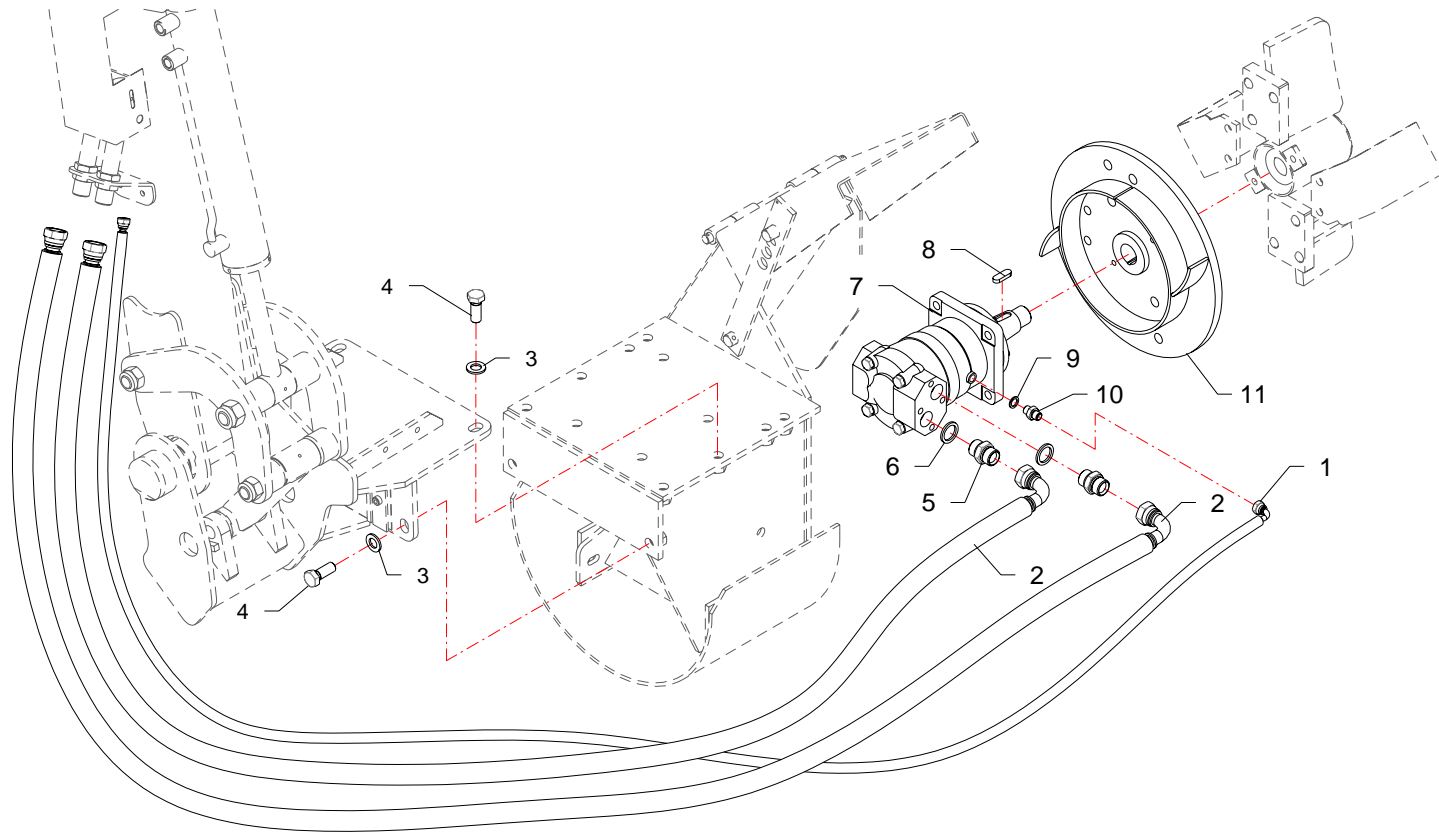

Collegamento · Connection · Verbindung · Accouplement · Enlace

**FERRI**

FF45

TXV50 VISION ENERGY-TXV60 VISION ENERGY

**Z044**

RIF	CODE	Qty				Denominazione-Denomination-Bezeichnung-Denomination-Denominacion
						
1	0501265	1				Tubo · Pipe · Schlauch · Tuyau · Tubo
2	0504067	2				Tubo · Pipe · Schlauch · Tuyau · Tubo
3	0344005Z	4				Vite · Bolt · Schraube · Vis · Tornillo
4	0322006Z	4				Rondella · Washer · Scheibe · Rondelle · Arandela
5	0401006	2				Riduzione · Nipple · Nippel · Adapteur · Reduccion
6	0408004	2				Rondella · Washer · Scheibe · Rondelle · Arandela
7	1301064	1				Motore · Motor · Motor · Moteur · Motor
8	0331004	1				Linguetta · Tongue · Keil · Clavette · Lengueta
9	0408002	1				Rondella · Washer · Scheibe · Rondelle · Arandela
10	0402002	1				Nipplo · Nipple · Nippel · Niplo · Niple
11	FF45090200	1				Ruota · Wheel · Rad · Roues · Rueda