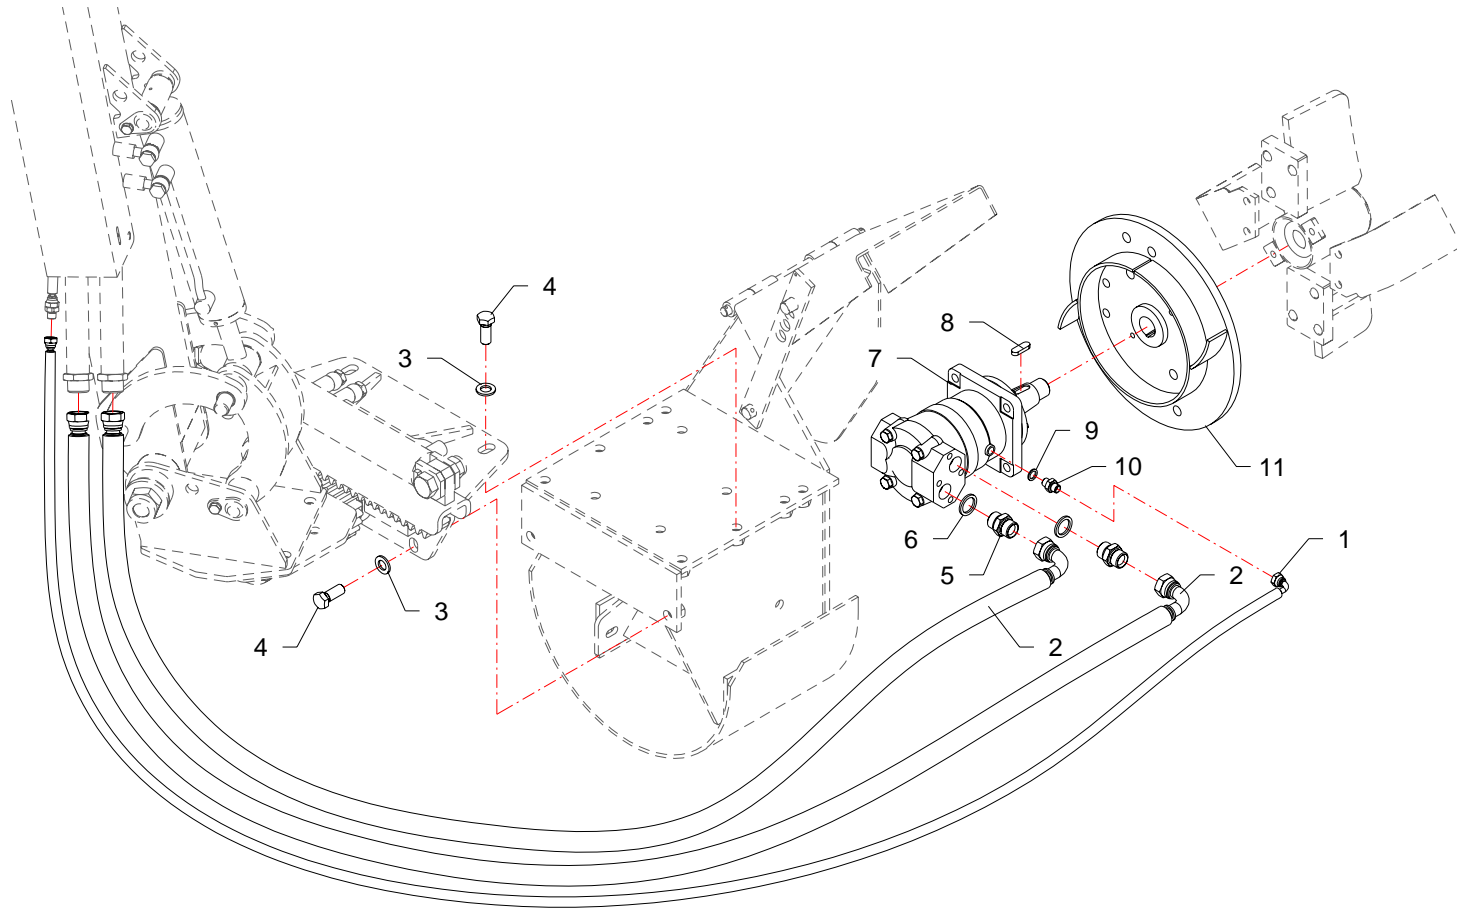

Collegamento · Connection · Verbindung · Accouplement · Enlace

**FERRI**

FF45

TGA46 FARMER

**Z045**

RIF	CODE	Qty				Denominazione-Denomination-Bezeichnung-Denomination-Denominacion
						
1	0501238	1				Tubo · Pipe · Schlauch · Tuyau · Tubo
2	0505049	2				Tubo · Pipe · Schlauch · Tuyau · Tubo
3	0344005Z	4				Vite · Bolt · Schraube · Vis · Tornillo
4	0322006Z	4				Rondella · Washer · Scheibe · Rondelle · Arandela
5	0401009	2				Riduzione · Nipple · Nippel · Adapteur · Reduccion
6	0408006	2				Rondella · Washer · Scheibe · Rondelle · Arandela
7	1301057	1				Motore · Motor · Motor · Moteur · Motor
8	0331004	1				Linguetta · Tongue · Keil · Clavette · Lengueta
9	0408002	1				Rondella · Washer · Scheibe · Rondelle · Arandela
10	0402002	1				Nipplo · Nipple · Nippel · Niplo · Niple
11	FF6090100	1				Ruota · Wheel · Rad · Roues · Rueda